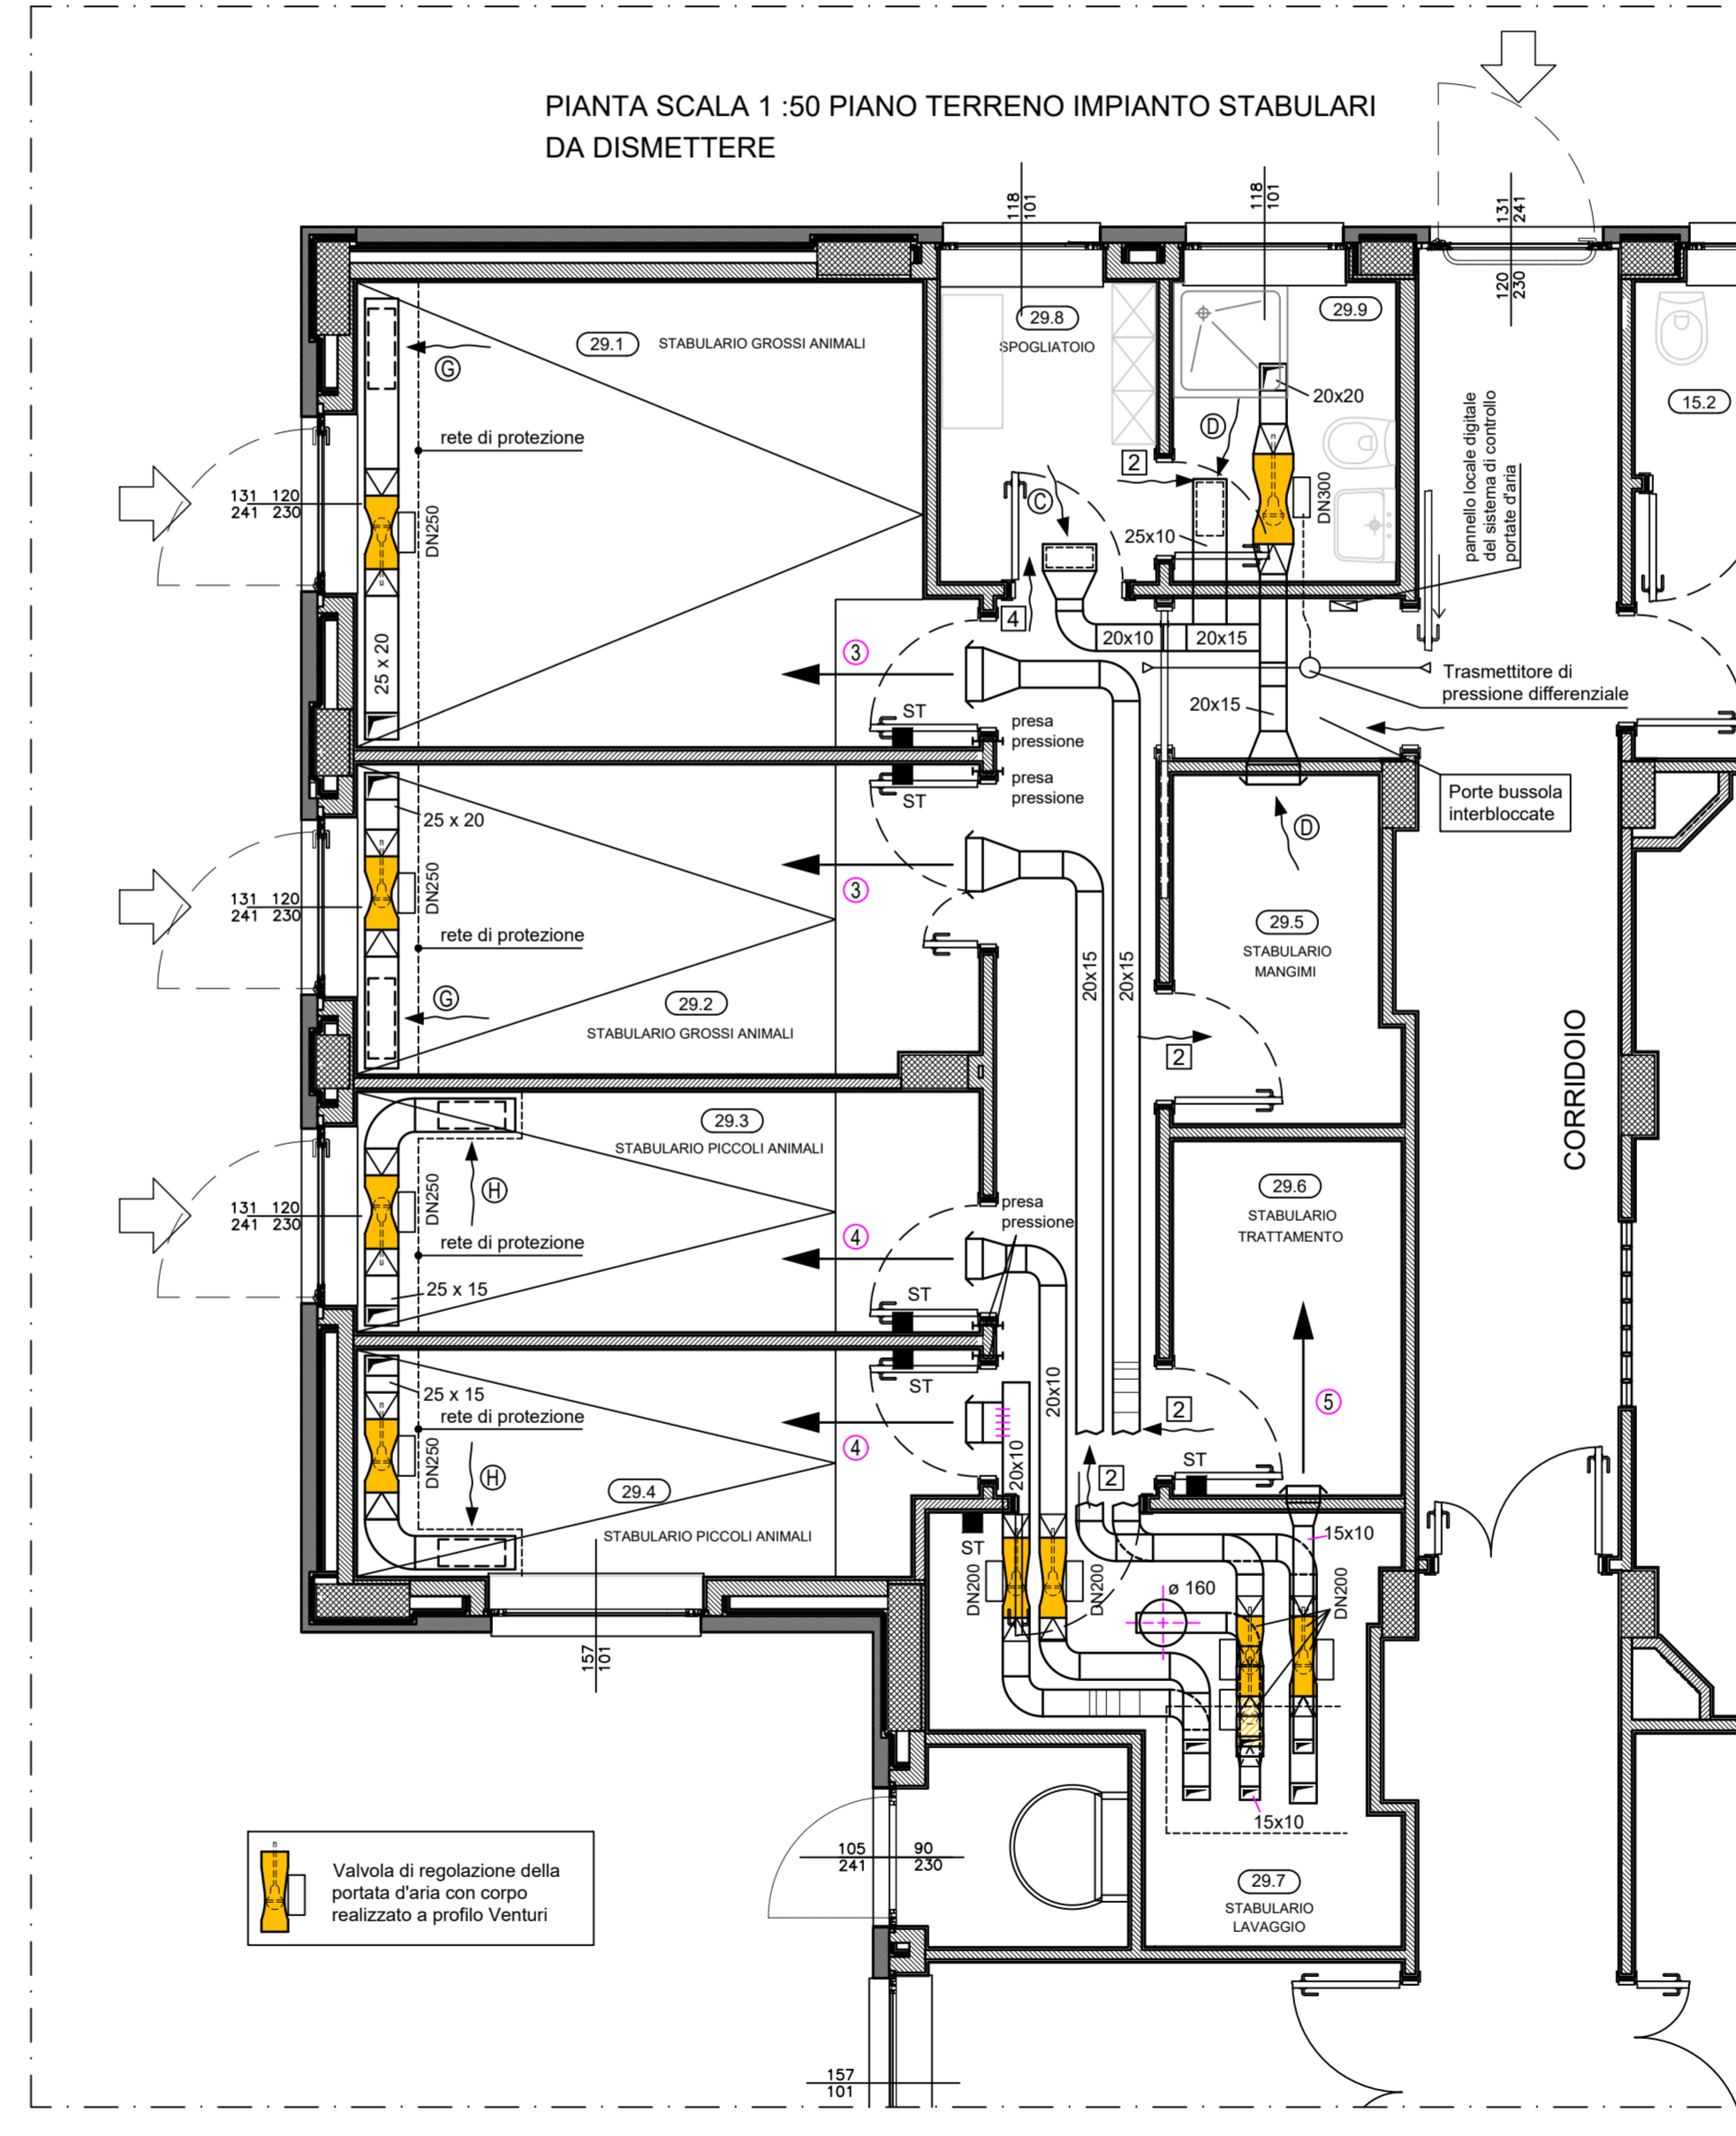

PIANTA SCALA 1 :50 PIANO TERRENO IMPIANTO STABULARI DA DISMETTERE