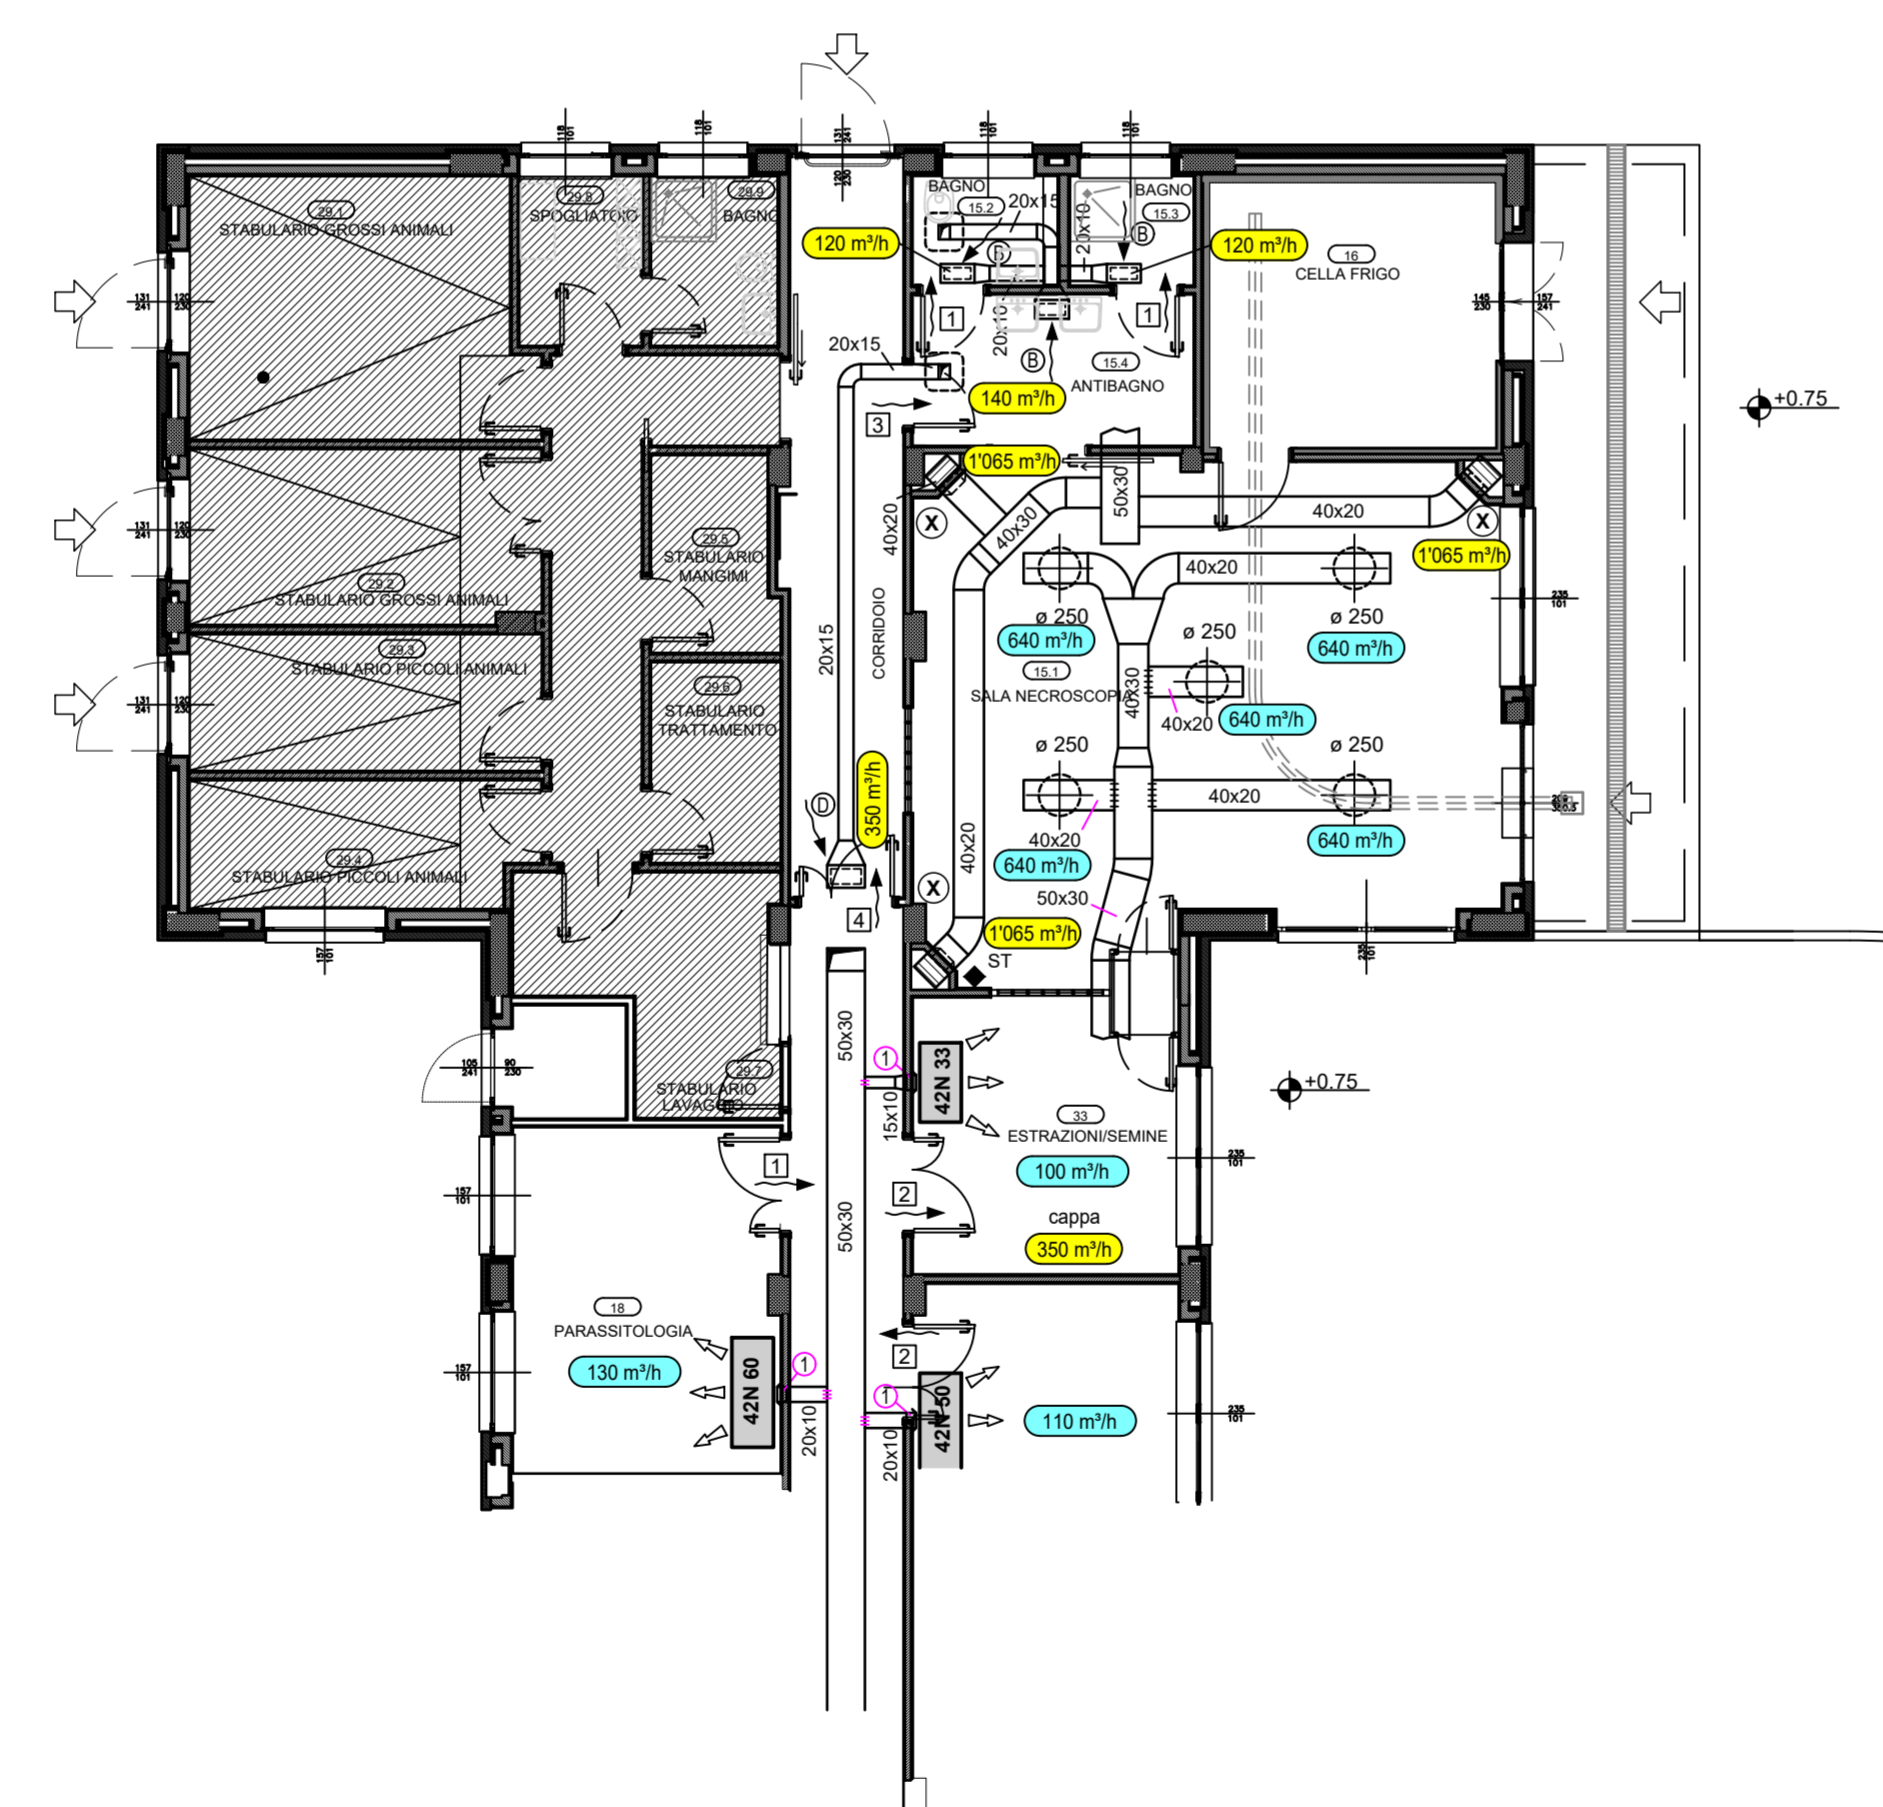

PIANTA SCALA 1 :100 PIANO TERRENO CANALIZZAZIONI DA MANTENERE