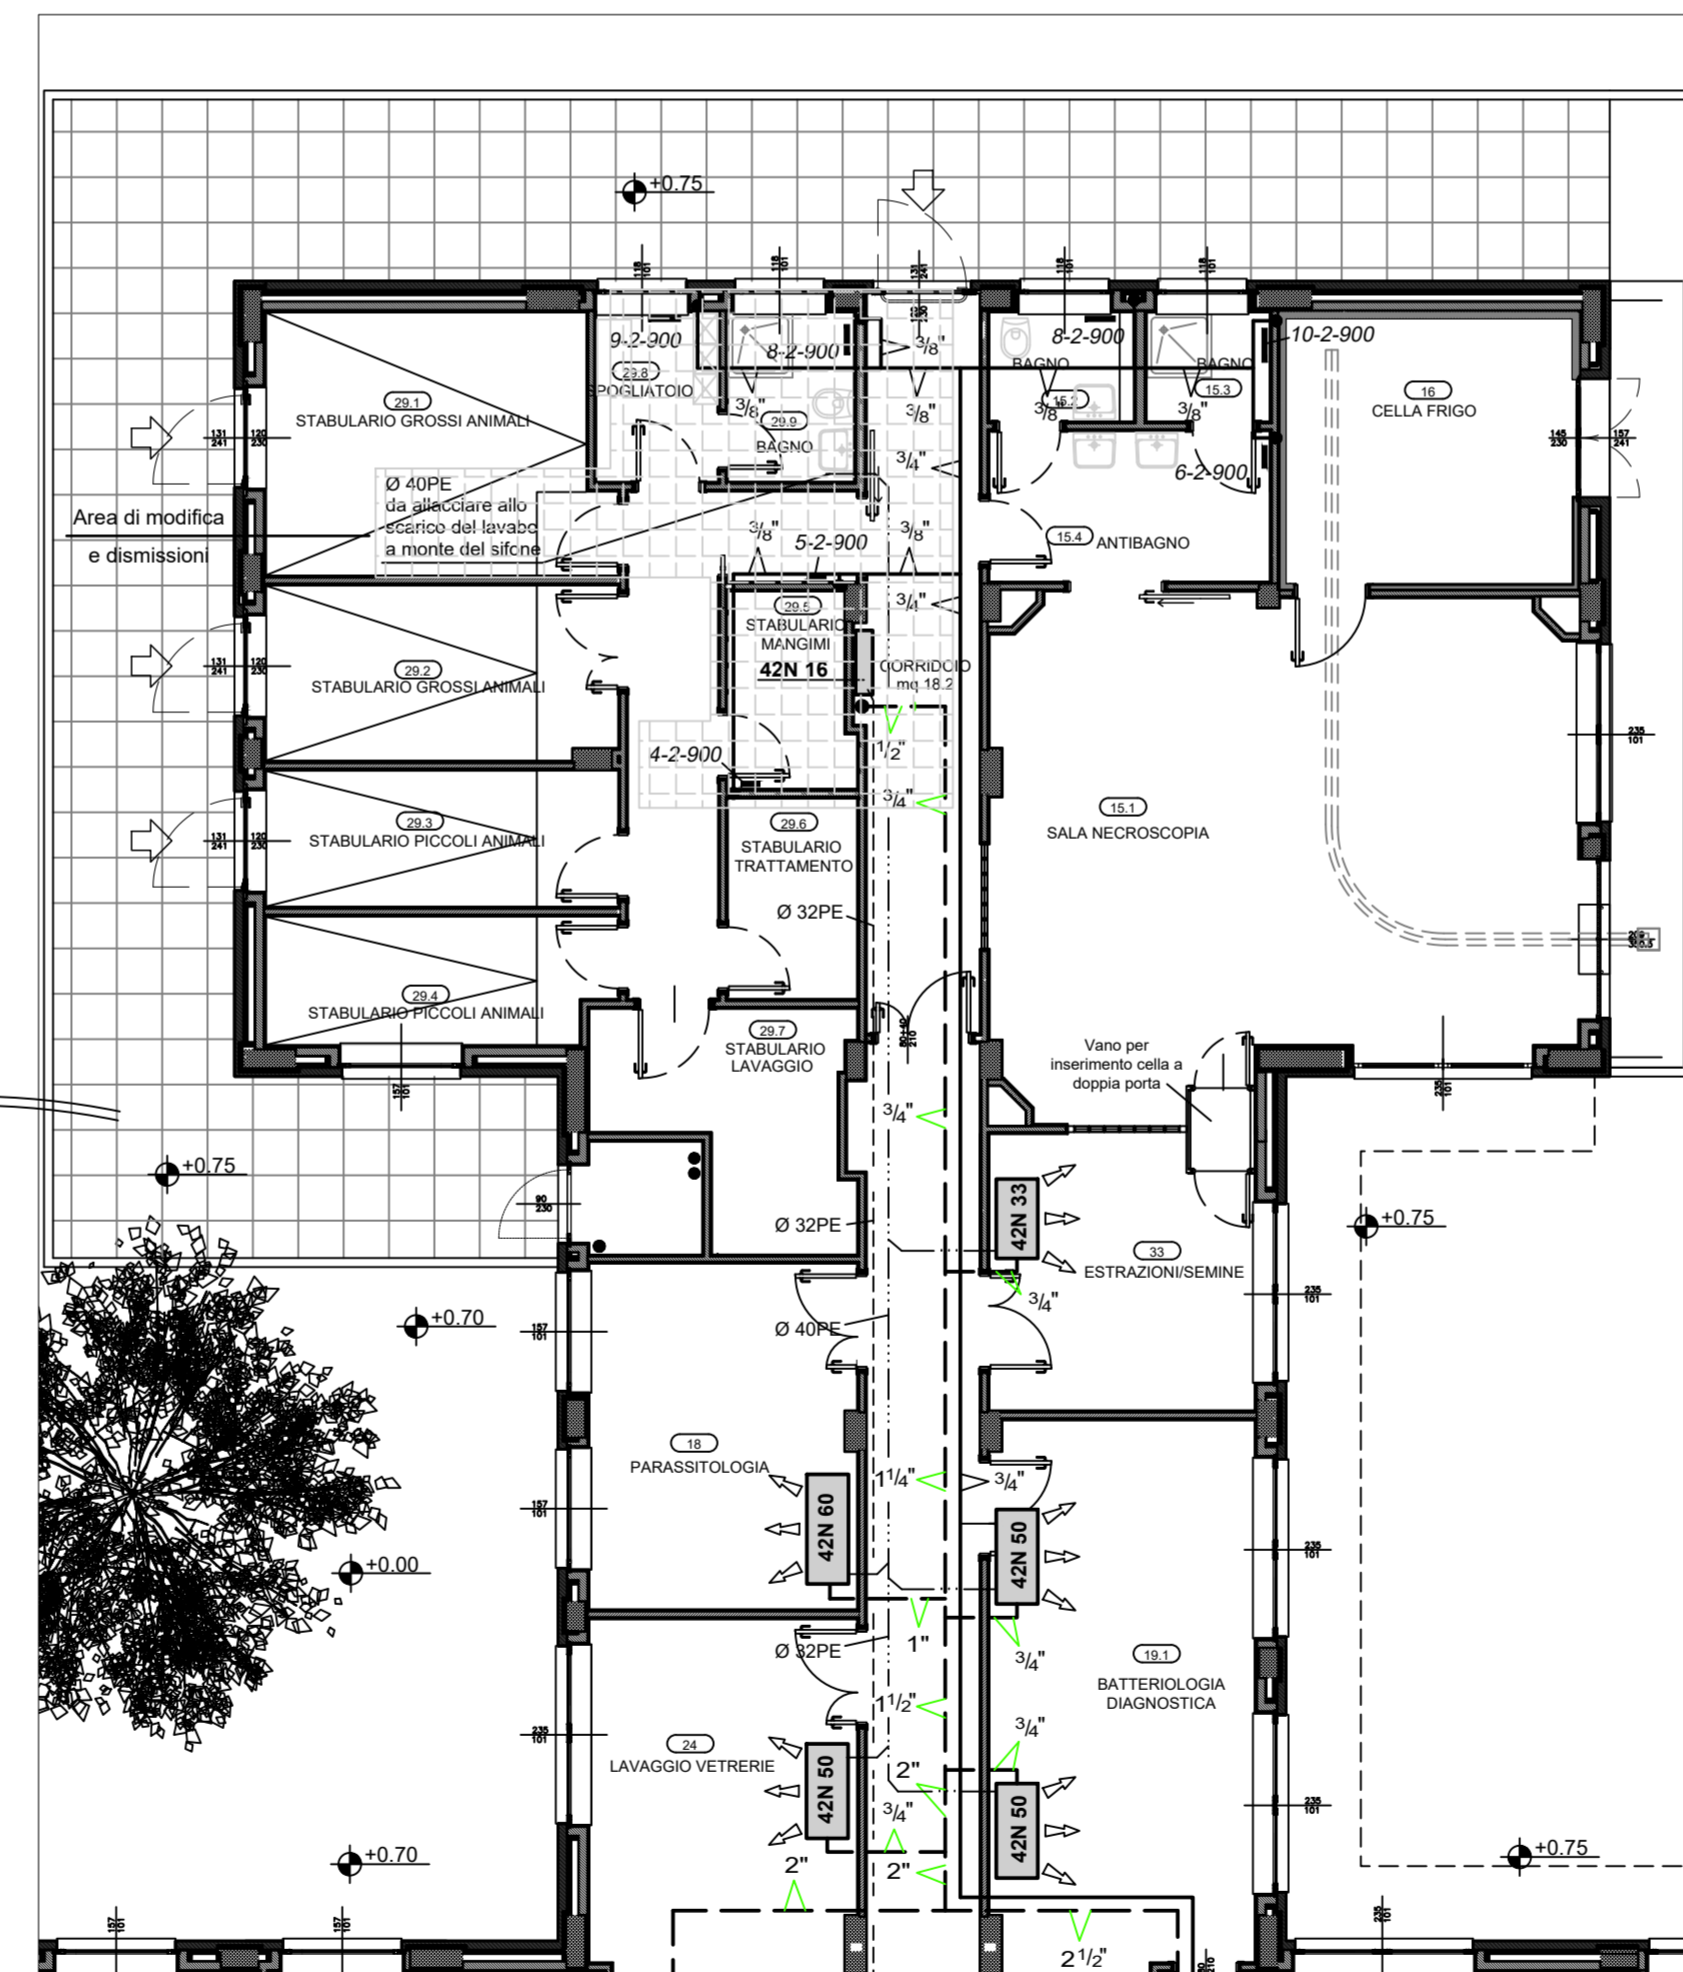

PIANTA SCALA 1 :100 PIANO TERRENO RADIATORI E FAN COIL