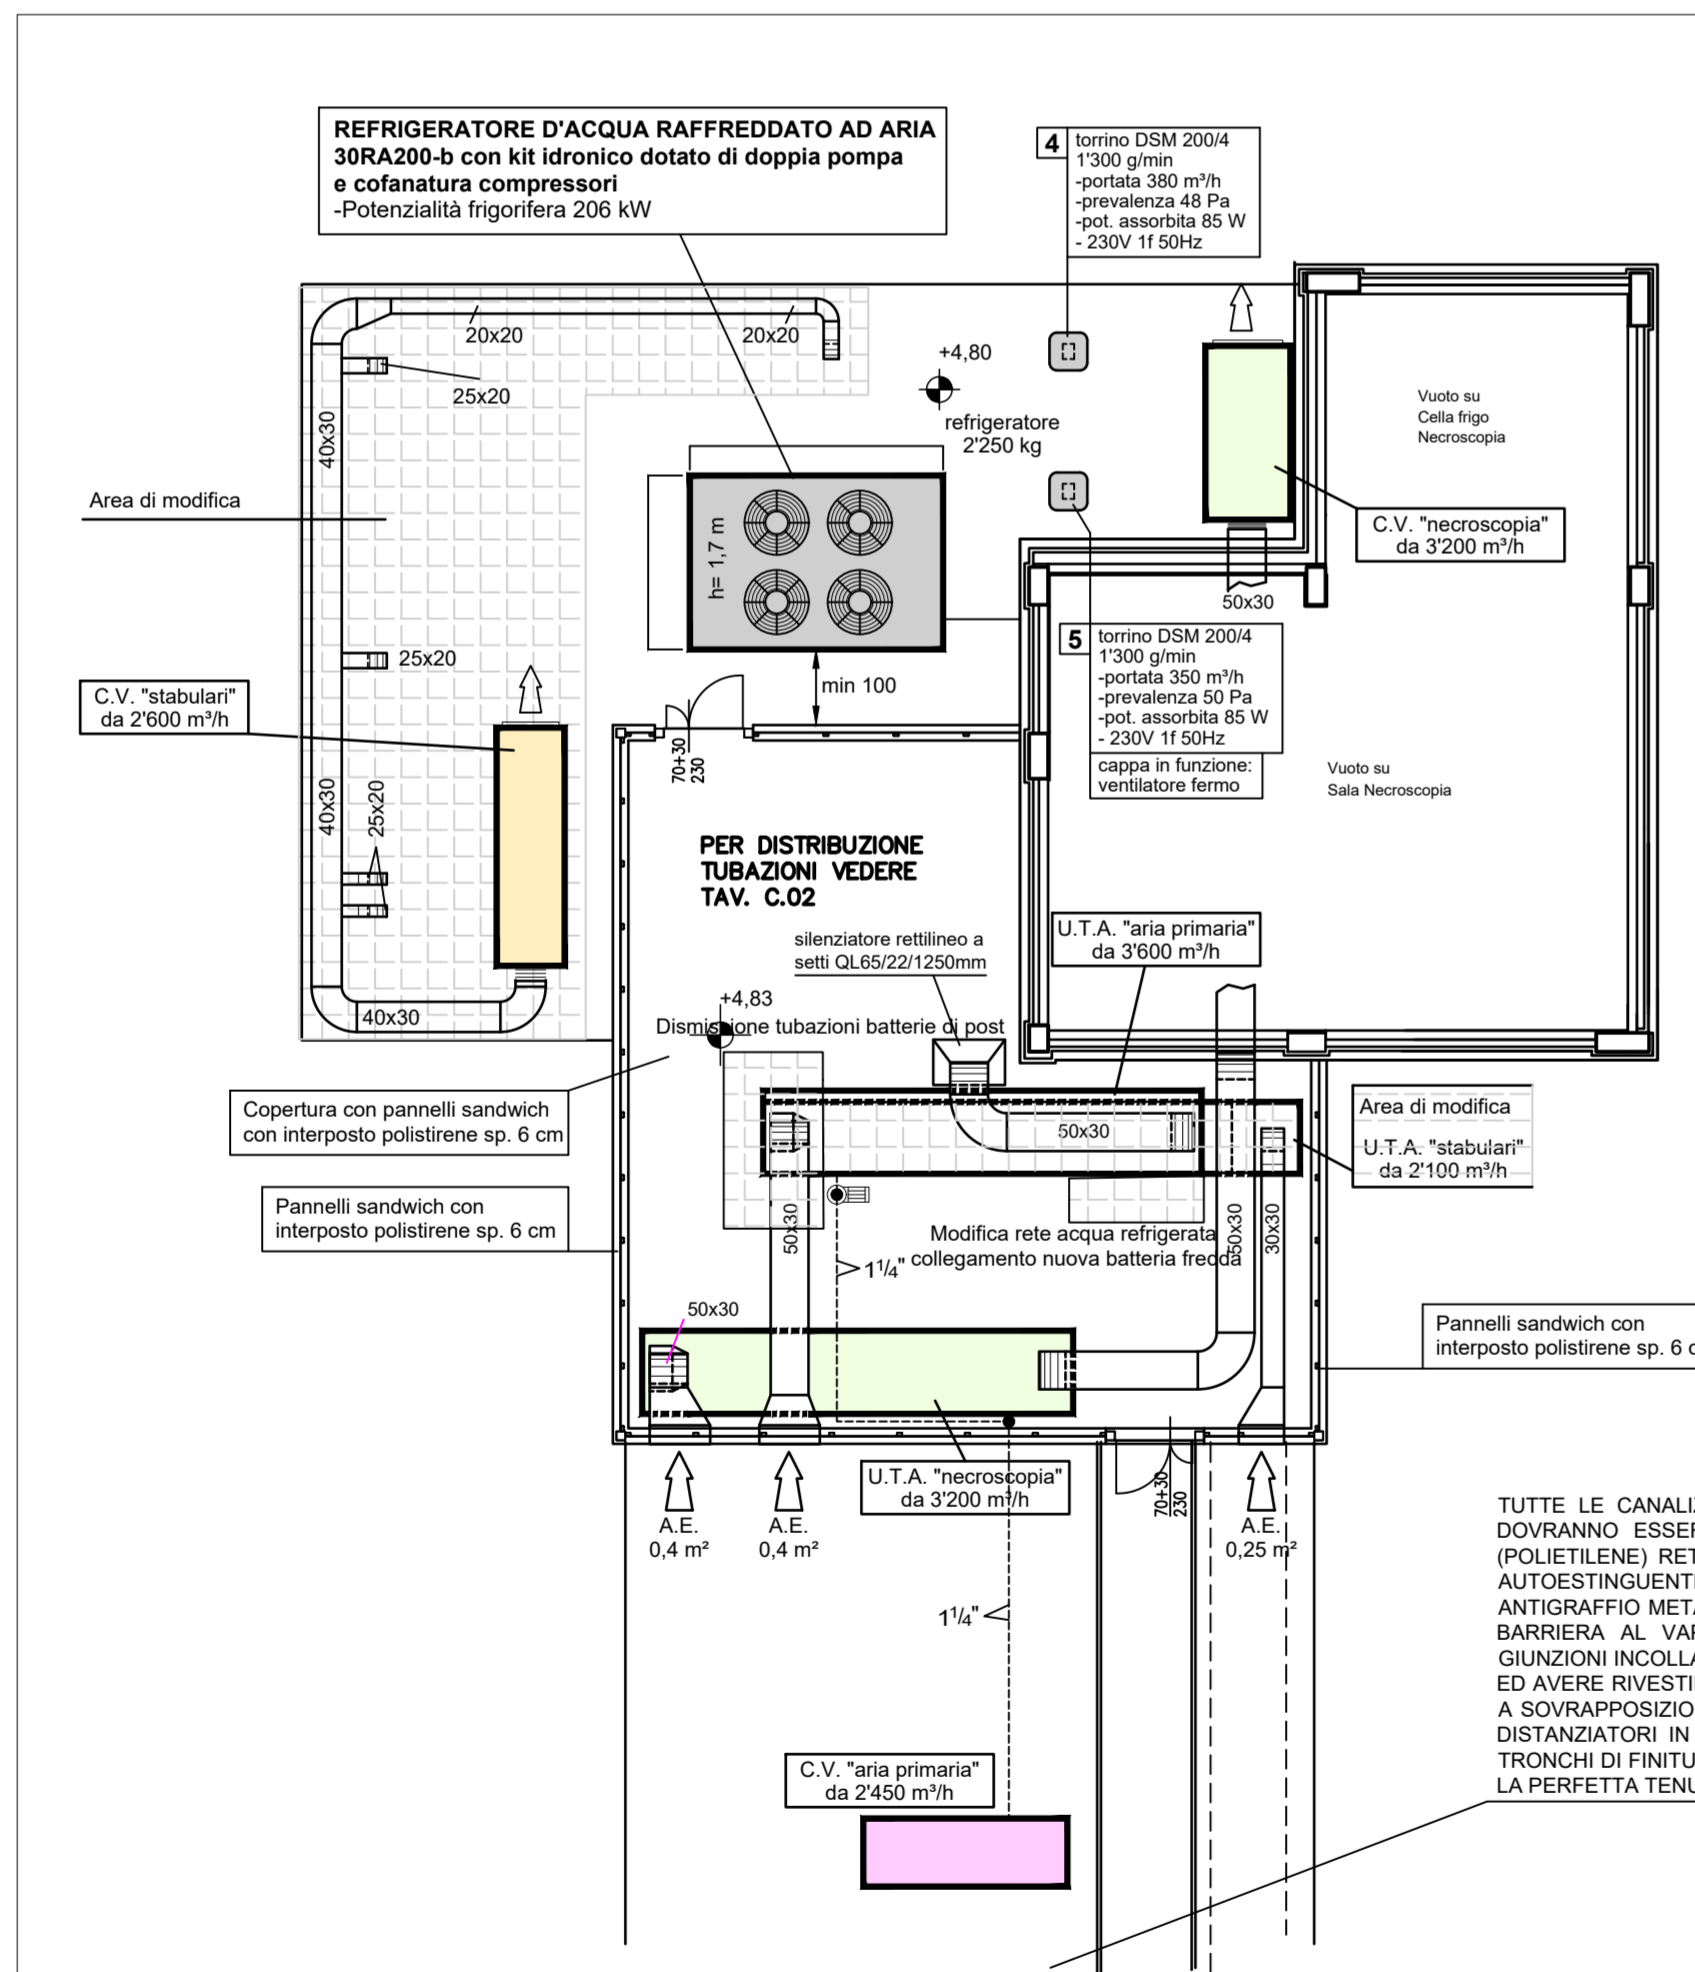

PIANTA SCALA 1 :100 PIANO COPERTURA